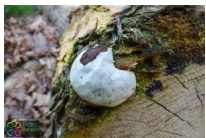

Zilveren boomkussen

Reticularia lycoperdon (*Enteridium lycoperdon*)

Waardering Nog niet gewaardeerd

[Stel een vraag over dit artikel](#)

Beschrijving

Kussenvormig vruchlichaam, eerst wit, later zilverachtig glanzend.

Dan bruinwordend door de bruine sporen.

Plasmodium wit.

Groeit op dood hout in naald- en gemengde bossen. Kan het hele jaar door gevonden worden, maar vooral in het voorjaar.

Mycomyceet (slijmzwam)

Fam.: