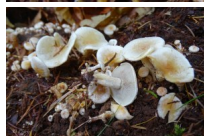

Zijige bundelzwam

Pholiota scamba

Waardering Nog niet gewaardeerd

[Stel een vraag over dit artikel](#)

Beschrijving

Kleine, geelwitte, gebolde tot wat ingedeukte hoed (Ø 1-3 cm), met zijig oppervlak en ingekrulde rand. Rand vaak met velumresten
Lammellen vrij dicht opeen, recht aangehecht, aanvankelijk bleekgeel, later bruinig. Sporen donkerbruin.

Steel vrij dun, wittig, bovenaan wit vlokkelig, onderaan donsachtig.

Vlees gelig, ruikt aangenaam, smaakt mild.

Groeit in kleine groepjes op rottend naaldhout, meestal larix of den (juni - november). In Nederland uiterst zeldzaam. NRL: ernstig bedreigd.