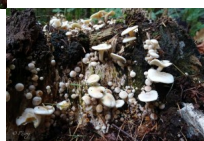

Zijige bundelzwam

Pholiota scamba

Waardering Nog niet gewaardeerd

[Stel een vraag over dit artikel](#)

Beschrijving

Kleine, geelwitte, gebolde tot wat ingedeukte hoed (Ø 1-3 cm), met zijig oppervlak en ingekrulde rand. Rand vaak met velumresten
Lammellen vrij dicht opeen, recht aangehecht, aanvankelijk bleekgeel, later bruinig. Sporen donkerbruin.

Steel vrij dun, wittig, bovenaan wit vlokkelig, onderaan donsachtig.

Vlees gelig, ruikt aangenaam, smaakt mild.

Groeit in kleine groepjes op rottend naaldhout, meestal larix of den (juni - november). In Nederland uiterst zeldzaam. NRL: ernstig bedreigd.