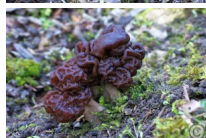

## Voorjaarskluiwzwam

*Gyromitra esculenta*

Waardering Nog niet gewaardeerd

[Stel een vraag over dit artikel](#)

### Beschrijving

Bruine onregelmatig, hersenvormig geplooide hoed (Ø 3-8 cm), binnenin hol.

Steel wittig tot rozig, geplooid, hol.

Ruikt wat kruidig maar is rauw giftig. Kan veward worden met eetbare [morieljes](#).

Groeit op zandige bodem in naaldbossen bij dennen, soms bij loofbomen (maart - mei, augustus - november). Matig algemeen. NRL: bedreigd.

Fam.: Disinaceae

(Foto: Jac Smout)

 Giftig!
Breedte (cm): 3-10
Hoogte (cm): 2-12