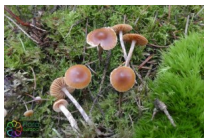

Naaldbosmosklokje

Gallerina sideroides

Waardering Nog niet gewaardeerd

[Stel een vraag over dit artikel](#)

Beschrijving

Oranjekleurig, wat glanzend, uitgespreid, aan de rand gestreept hoedje (Ø 20-40 mm), met kleine umbo. Hygrofaan. Lamellen eerst crèmekleurig, later vleeskleurig tot okerbruin, buikig, bochtig aangehecht met aflopend tandje. Sporen okerbruin. Steel overlangs wit vezelig, bovenaan bleek vleeskleurig tot donkeroranjebruin onderaan. Vlees dun, geur onopvallend. Groeit in naaldbossen, vooral bij sparren (september - november). Vrij algemeen. Fam.: Strophariaceae.