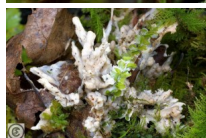

Kruipend waskorstje

Sebacina incrustans

Waardering Nog niet gewaardeerd

[Stel een vraag over dit artikel](#)

Beschrijving

Vrij stevig, wasachtig of kraakbeenachtig taai, wittig vruchtlichaam.

Het groeit vanaf de bodem omhoog, ook op levende kruiden,

In loof- en naaldbossen (augustus - oktober). Vrij zeldzaam in Nederland.

Fam.: Sebacinaceae.

(Foto: Jac Smout)

Eetbaarheid: n.v.t.