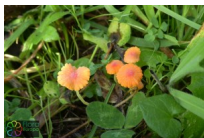

Kabouterwasplaat

Hygrocybe insipida

Waardering Nog niet gewaardeerd

[Stel een vraag over dit artikel](#)

Beschrijving

Oranjegeel, gebold tot uitgespreid hoedje (Ø 1-3 cm), aan de rand doorschijnend gestreept, met ietwat donkerder, glazig centrum. Het oppervlak is vaak wat kleverig.

Lamellen breed aangehecht of wat aflopend, vrij ver uiteen, oranjegeel. Sporen crèmewit.

Steel geel tot oranje, donkerder onder de lamellen, glad, soms kleverig, 1-6 cm lang.

Vlees oranjegeel, zonder opvallende geur.