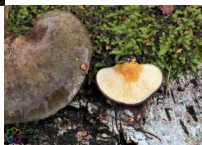

Groene schelpzwam

Sarcomyxa serotina (*Panellus serotinus*)

Waardering Nog niet gewaardeerd

[Stel een vraag over dit artikel](#)

Beschrijving

Donkerolijfgroene tot -grijsgroene, schelpvormige, gebolde tot platte hoed (Ø 3-12), enigszins kleverig en fijnvlokkelig.

Lamellen witachtig tot gelig, zeer dicht opeen, aflopend aangehecht. Sporen crémekleurig.

Steel kort, zijdelings aangehecht, okergeelachtig, viltig.

Eetbaar, maar kan darmklachten geven. Geur onopvallend.

Groeit op stronken van dode en levende loofbomen (september - december). Algemeen.

Fam. Marasmiaceae.

(1e foto: Jac Smout)

 Eetbaar onder voorbehoud 
Breedte (cm): 3-11
Hoogte (cm): 2-6