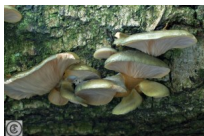

Groene schelpzwam

Sarcomyxa serotina (*Panellus serotinus*)

Waardering Nog niet gewaardeerd

[Stel een vraag over dit artikel](#)

Beschrijving

Donkerolijfgroene tot -grijsgroene, schelpvormige, gebolde tot platte hoed (Ø 3-12), enigszins kleverig en fijnvlokkelig.

Lamellen witachtig tot gelig, zeer dicht opeen, aflopend aangehecht. Sporen crémekleurig.

Steel kort, zijdelings aangehecht, okergeelachtig, viltig.

Eetbaar, maar kan darmklachten geven. Geur onopvallend.

Groeit op stronken van dode en levende loofbomen (september - december). Algemeen.

Fam. Marasmiaceae.

(1e foto: Jac Smout)

 Eetbaar onder voorbehoud 
Breedte (cm): 3-11
Hoogte (cm): 2-6