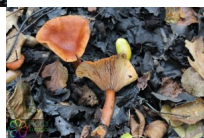

Greppelmelkzwam

Lactarius lacunarum

Waardering Nog niet gewaardeerd

[Stel een vraag over dit artikel](#)

Beschrijving

Steenrode tot oranjebruine, niet gezoneerde, gladde, platte tot trechtervormige hoed (Ø 2-6 cm), soms met zwakke umbo en met een lichtere, vaak wat *gekartelde* rand.

Plaatjes recht aangehecht, bleek vleeskleurig, die bij beschadiging wit melksap afscheiden, *dat niet verkleurd of pas na een of enkele minuten*.

Sporen crèmewit, gelig opdrogend. Sporen wit.

Steel donker roodbruin.

Groeit op vochtige bodem, vaak op zwarte humus, bij loof- of naaldbomen, maar meestal bij populier, wilg en eik. (september - november). Vrij algemeen.

Vlees vrijwel reukloos.

Fam.: Russulaceae, geslacht: Lactarius (melkzwam).