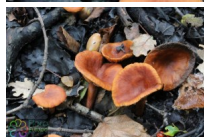

Greppelmelkzwam

Lactarius lacunarum

Waardering Nog niet gewaardeerd

[Stel een vraag over dit artikel](#)

Beschrijving

Steenrode tot oranjebruine, niet gezoneerde, gladde, platte tot trechtervormige hoed (Ø 2-6 cm), soms met zwakke umbo en met een lichtere, vaak wat *gekartelde* rand.

Plaatjes recht aangehecht, bleek vleeskleurig, die bij beschadiging wit melksap afscheiden, *dat niet verkleurd of pas na een of enkele minuten*.

Sporen crèmewit, gelig opdrogend. Sporen wit.

Steel donker roodbruin.

Groeit op vochtige bodem, vaak op zwarte humus, bij loof- of naaldbomen, maar meestal bij populier, wilg en eik. (september - november). Vrij algemeen.

Vlees vrijwel reukloos.

Fam.: Russulaceae, geslacht: Lactarius (melkzwam).