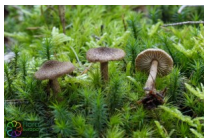

Gewone wolvezelkop sl

Inocybe lanuginosa sl

Waardering Nog niet gewaardeerd

[Stel een vraag over dit artikel](#)

Beschrijving

Beigebruine tot donkerbruine, gewelfde tot uitgespreide hoed (Ø 1-5 cm), met lage umbo en met wollig vezelige, opstaande schubjes.

Lamellen crème tot beigebruin. Sporee amberbruin.

Steel recht, wat bleker dan de hoed, met hoge ringzone, eronder wollig vezelig geschubd.

Vlees wittig. Ruikt wat muffig of licht spermatisch.

Groeit op schrale zandgronden, in loof- en naaldbossen (juni - oktober). Vrij algemeen. NRL: kwetsbaar.

Fam.: Inocybaceae

(2e foto: Jac Smout)

 Giftig
Breedte (cm): 1-5
Hoogte (cm): 2-7