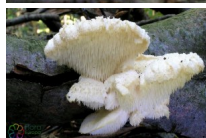

Gelobde pruikzwam

Hericium cirrhatum (Creolophus cirrhatus)

Waardering Nog niet gewaardeerd

[Stel een vraag over dit artikel](#)

Beschrijving

Wit tot bleekokerkleurig. console- of schelpvormig, soms ook klompvormig vruchtlichaam (5-10 cm breed) met oneffen, onregelmatig, wat stekelig oppervlak.

Aan de onderzijde 10-15 mm lange stekels, dezelfde kleur als de bovenzijde.

Groeit op stobben of dode stammen van bomen, bijna uitsluitend op beuken, maar soms ook van naaldbomen voor (september - oktober). Vrij zeldzaam. NRL: Bedreigd.