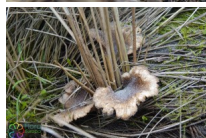

Geelbruine helmharpoenzwam

Hohenbuehelia bonii

Waardering Nog niet gewaardeerd

[Stel een vraag over dit artikel](#)

Beschrijving

Schelp- of waaivormig, zijdelings aangehecht vruchtlichaam (1-4 cm breed), met kaal of ietwat fluwelig oppervlak, okerbruin, bleker naar de rand toe. Rand vaak ingerold.

Lamellen dicht opeen, vaak gevorkt, aflopend, wittig. Sporen wit.

Steel lateraal of ontbrekend.

Groeit in bundels op de basis van Helm in de buitenste duinen (september - november). Zeer zeldzaam.

Fam.: Pleurotaceae.