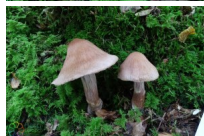

## Forse dennengordijzwam

*Cortinarius bovinus* (*Cortinarius crassifolius*)

Waardering Nog niet gewaardeerd

[Stel een vraag over dit artikel](#)

### Beschrijving

Aanvankelijk kegelvormige, later gebolde tot uitgespreide, lichtbruine tot grijsbruine, fijnvezelige, zijig glanzende hoed (Ø 3-8 cm), bij opdroging vanaf de rand verblekend.

Lamellen vrij ver uiteen en vrij dik, geelbruin, later roestbruin, breed aangehecht. Sporen roestbruin.

Steel vezelig, met onderaan een op een sok gelijkende vezelige zone.

Vlees crèmekleurig tot beige. De hele paddenstoel kleurt bij drogen zwart.

Groeit op zure bodem in naaldbossen bij fijnsparren (september - oktober). Niet in Nederland. NRL: ernstig bedreigd.