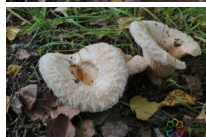

Donzige melkzwam

Lactarius pubescens

Waardering Nog niet gewaardeerd

[Stel een vraag over dit artikel](#)

Beschrijving

Witachtige tot bleekroze, platte tot trechtvormige, zacht wollige of viltige hoed (Ø 3-10 cm), met inkrullende rand.

Plaatjes crèmekleurig tot bleekveeskleurig. Sporen wit. Melksap wit, niet verkleurend.

Steel kort, wit tot bleekroze, *met opvallend vleeskleurig randje onder de aanhechting van de lamellen*.

Groeit *bij berken* op *voedselarme*, vochtige, zandige of venige bodem (augustus - november). Algemeen.

Smaakt scherp, ruikt zwak zurig, niet eetbaar.

Deze melkzwam lijkt op de [Baardige melkzwam](#), die echter helder oranje van kleur is, met concentrische zonering op de hoed.

Fam.: Russulaceae.

☒ Niet eetbaar
Breedte (cm): 5-15
Hoogte (cm): 5-11