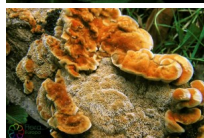

Beukenweerschijnzwam

Mensularia nodulosa

Waardering Nog niet gewaardeerd

[Stel een vraag over dit artikel](#)

Beschrijving

Oranje- tot donkerbruine, weinig afstaande, met elkaar vergroeide, rondachtige hoeden (Ø 1-4 cm), met lichtere, wat gelige rand en onregelmatig bobbelig, fluwelig oppervlak.

Buisjes grijsig tot lichtbruin, met grove, onregelmatige poriën en getande rand, sterk aflopend. Sporen bleekgeel.

Het geheel kan tientallen cm beslaan.

Vlees dun vezelig, bruin, kleurt zwart met KOH.

Groeit op levende of recent dode stammen van beuken, witrot veroorzakend (augustus - november). Matig algemeen.

Fam.: Hemenochaetaceae

(1e foto: Ger Bogaers)

<input checked="" type="checkbox"/> Niet eetbaar
Breedte (cm): 2-20
Hoogte (cm): 10-100