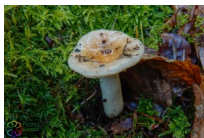

## Beukenrussula

Russula fellea

Waardering Nog niet gewaardeerd

[Stel een vraag over dit artikel](#)

### Beschrijving

Gebolde tot ondiep ingedeukte hoed (Ø 3-9 cm), okergeel, vaak met blekere rand, met iets kleverig oppervlak en vaak wat gegroefd aan de rand.

Lamellen bleek okergeel. Sporen wit.

Steel crèmekleurig tot gelig, recht. Kleurt een beetje oranje met ijzersulfaat (toversteentje).

Vlees bros maar stevig, ruikt zoetzurig naar appelmoes, smaakt zeer scherp.

Groeit op zandige bodem bij beuken, zelden bij sparren (augustus - november). Algemeen.

Fam.: Russulaceae

<input checked="" type="checkbox"/> Giftig.
Breedte (cm): 3-9
Hoogte (cm): 2-9