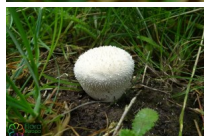

Afgeplatte stuifzwam

Vascellum pratense

Waardering Nog niet gewaardeerd

[Stel een vraag over dit artikel](#)

Beschrijving

Wit tot crèmekleurig, tol- tot peervormig, enigszins afgeplat vruchtlichaam, bezet met kleine stekeltjes of korrels, die spoedig afvallen en een kaal oppervlak achterlaten zonder netwerk.

Sporen rijpen intern, olijfbruin.

Groeit op graslanden en wegbermen. Zeer algemeen. (Juli - oktober)

Eetbaar alleen jong en nog wit van binnen.

Fam.: Agaricaceae

| |
|---|
|  Eetbaar |
| Width (cm): 2-4 |
| Height (cm): 2-4 |