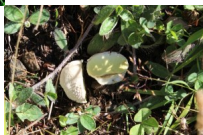

Afgeplatte stuifzwam

Vascellum pratense

Waardering Nog niet gewaardeerd

[Stel een vraag over dit artikel](#)

Beschrijving

Wit tot crèmekleurig, tol- tot peervormig, enigszins afgeplat vruchtlichaam, bezet met kleine stekeltjes of korrels, die spoedig afvallen en een kaal oppervlak achterlaten zonder netwerk.

Sporen rijpen intern, olijfbruin.

Groeit op graslanden en wegbermen. Zeer algemeen. (Juli - oktober)

Eetbaar alleen jong en nog wit van binnen.

Fam.: Agaricaceae

| |
|---|
|  Eetbaar |
| Width (cm): 2-4 |
| Height (cm): 2-4 |