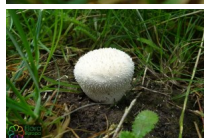

Afgeplatte stuifzwam

Vascellum pratense

Waardering Nog niet gewaardeerd

[Stel een vraag over dit artikel](#)

Beschrijving

Wit tot crèmekleurig, tol- tot peervormig, enigszins afgeplat vruchtlichaam, bezet met kleine stekeltjes of korrels, die spoedig afvallen en een kaal oppervlak achterlaten zonder netwerk.

Bij rijping ontstaat een vrij grote opening aan de bovenzijde. Sporen rijpen intern, olijfbruin.

Het steelgedeelte dat met een vliesje van het sporenvormende weefsel is gescheiden, heeft een gekamerde structuur.

Groeit op graslanden en wegbermen. Zeer algemeen. (Juli - oktober)

Eetbaar alleen jong en nog wit van binnen.

Fam.: Agaricaceae

 Eetbaar
Width (cm): 2-4
Height (cm): 2-4