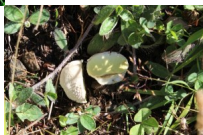

Afgeplatte stuifzwam

Vascellum pratense

Waardering Nog niet gewaardeerd

[Stel een vraag over dit artikel](#)

Beschrijving

Wit tot crèmekleurig, tol- tot peervormig, enigszins afgeplat vruchtlichaam, bezet met kleine stekeltjes of korrels, die spoedig afvallen en een kaal oppervlak achterlaten zonder netwerk.

Bij rijping ontstaat een vrij grote opening aan de bovenzijde. Sporen rijpen intern, olijfbruin.

Het steelgedeelte dat met een vliesje van het sporenvormende weefsel is gescheiden, heeft een gekamerde structuur.

Groeit op graslanden en wegbermen. Zeer algemeen. (Juli - oktober)

Eetbaar alleen jong en nog wit van binnen.

Fam.: Agaricaceae

 Eetbaar
Width (cm): 2-4
Height (cm): 2-4